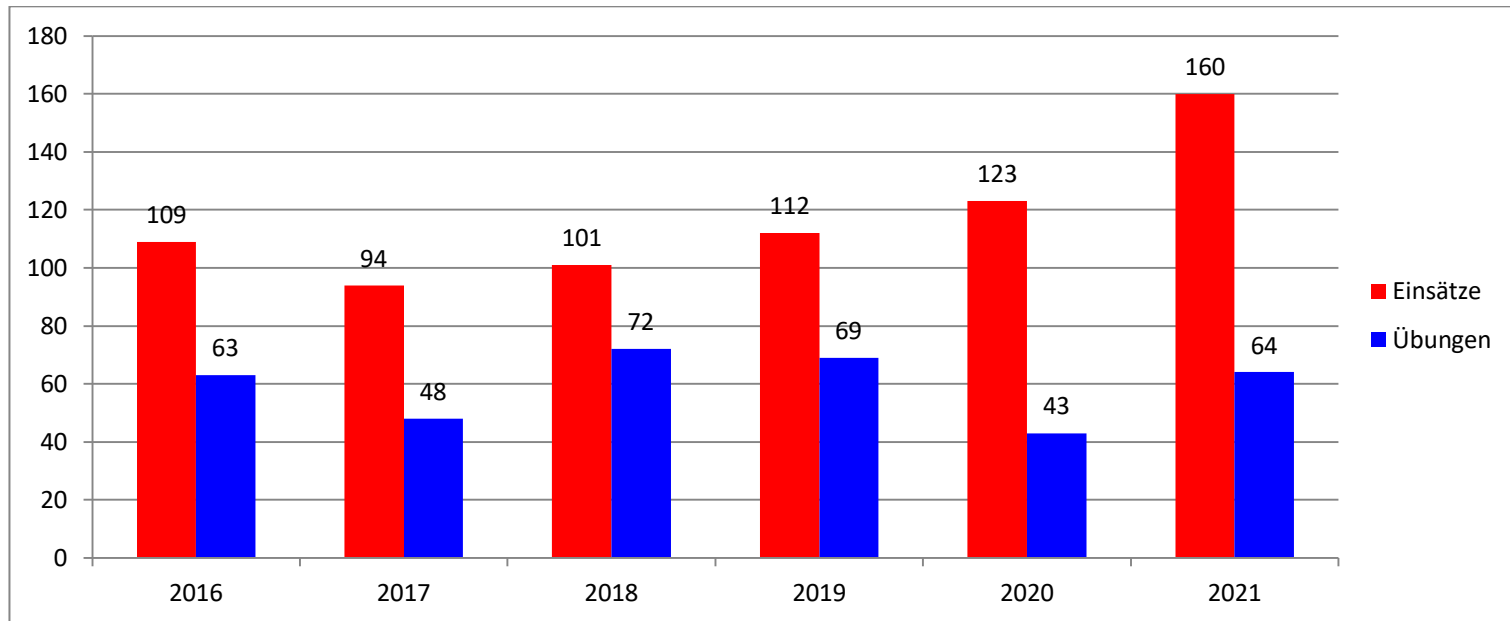

Einsatz- u. Übungstatistik der Feuerwehr Wörth a.d. Isar 2016 - 2021

Jahr:

2016:
2017:
2018:
2019:
2020:
2021:

Gesamt-Einsatzzeit:

9.034 Minuten
8.660 Minuten
8.415 Minuten
9.385 Minuten
9.625 Minuten
7.425 Minuten

Gesamt-Übungszeit:

8.575 Minuten
5.805 Minuten
9.785 Minuten
9.825 Minuten
5.565 Minuten
9.818 Minuten