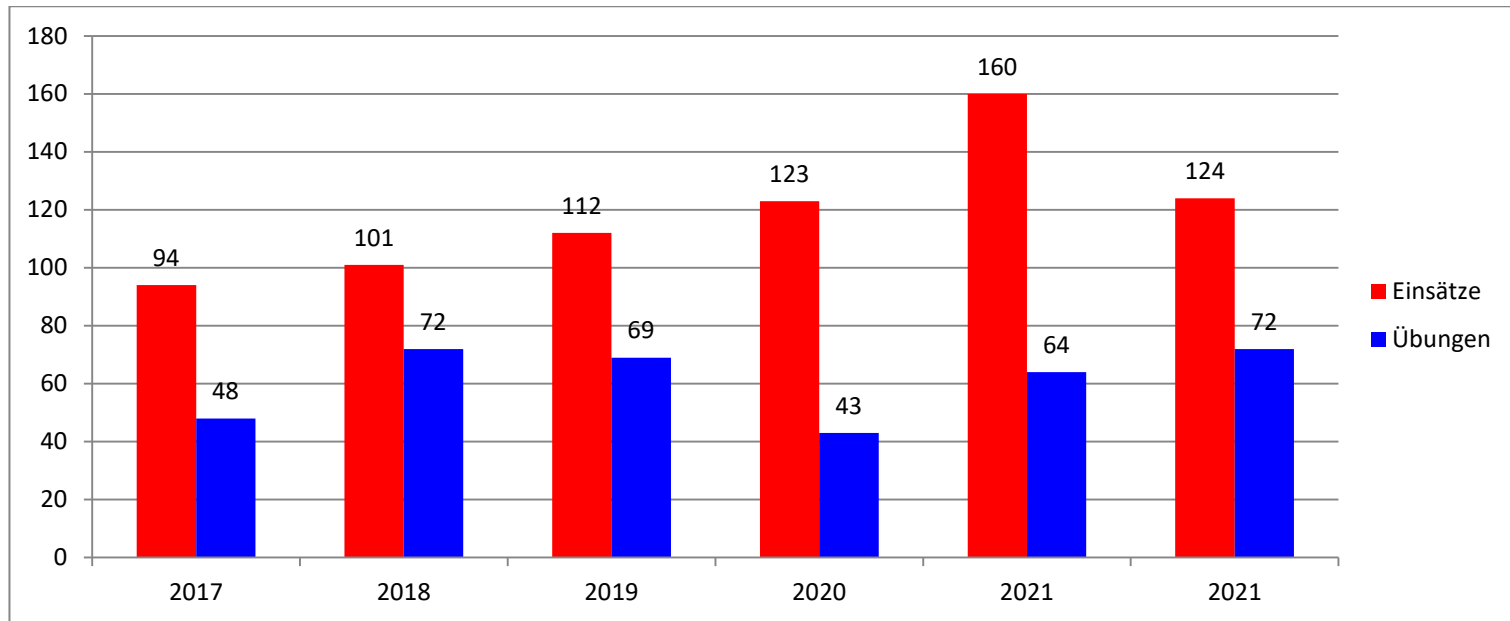

# Einsatz- u. Übungstatistik der Feuerwehr Wörth a.d. Isar 2017 - 2022

## Jahr:

**2017:**  
**2018:**  
**2019:**  
**2020:**  
**2021:**  
**2022:**

## Gesamt-Einsatzzeit:

**8.660 Minuten**  
**8.415 Minuten**  
**9.385 Minuten**  
**9.625 Minuten**  
**7.425 Minuten**  
**8.436 Minuten**