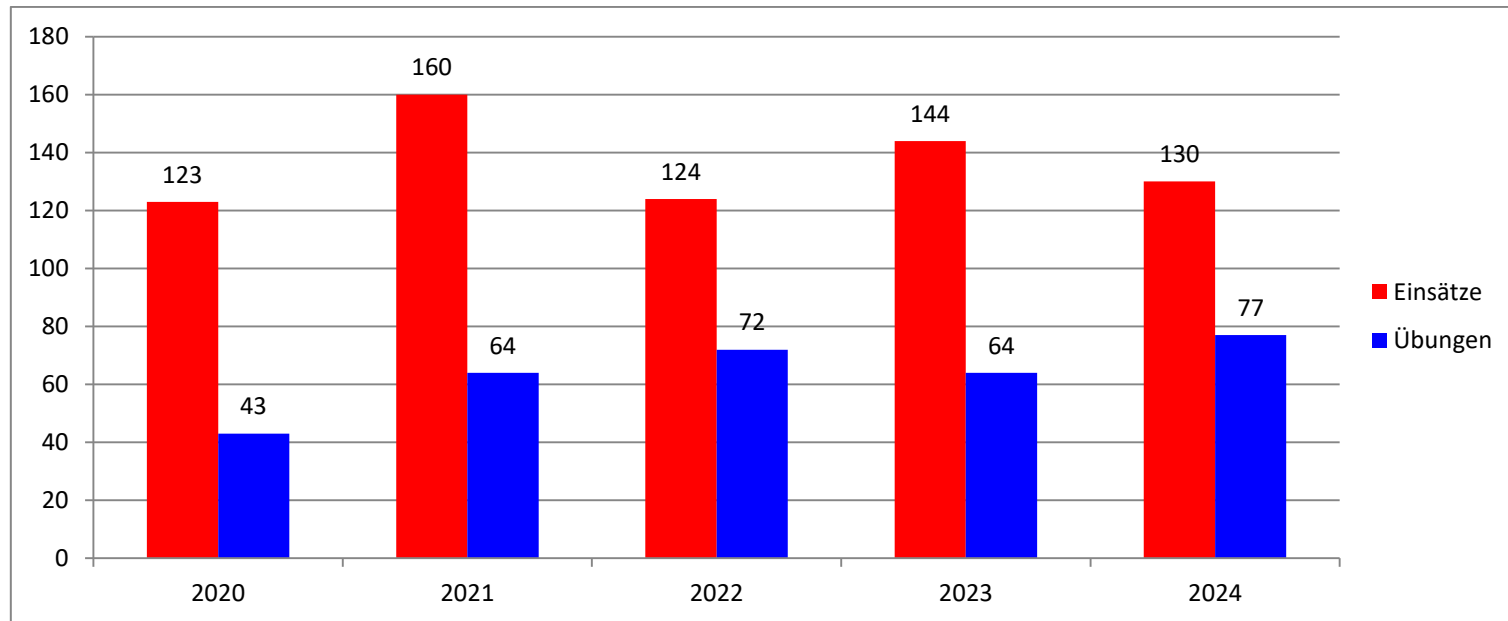

Einsatz- u. Übungstatistik der Feuerwehr Wörth a.d. Isar

2020 - 2024

Jahr:

2020:
2021:
2022:
2023:
2024:

Gesamt-Einsatzzeit:

9.625 Minuten
7.425 Minuten
8.436 Minuten
8.469 Minuten
10.904 Minuten

Gesamt-Übungszeit:

5.565 Minuten
9.818 Minuten
10.140 Minuten
8.820 Minuten
10.370 Minuten